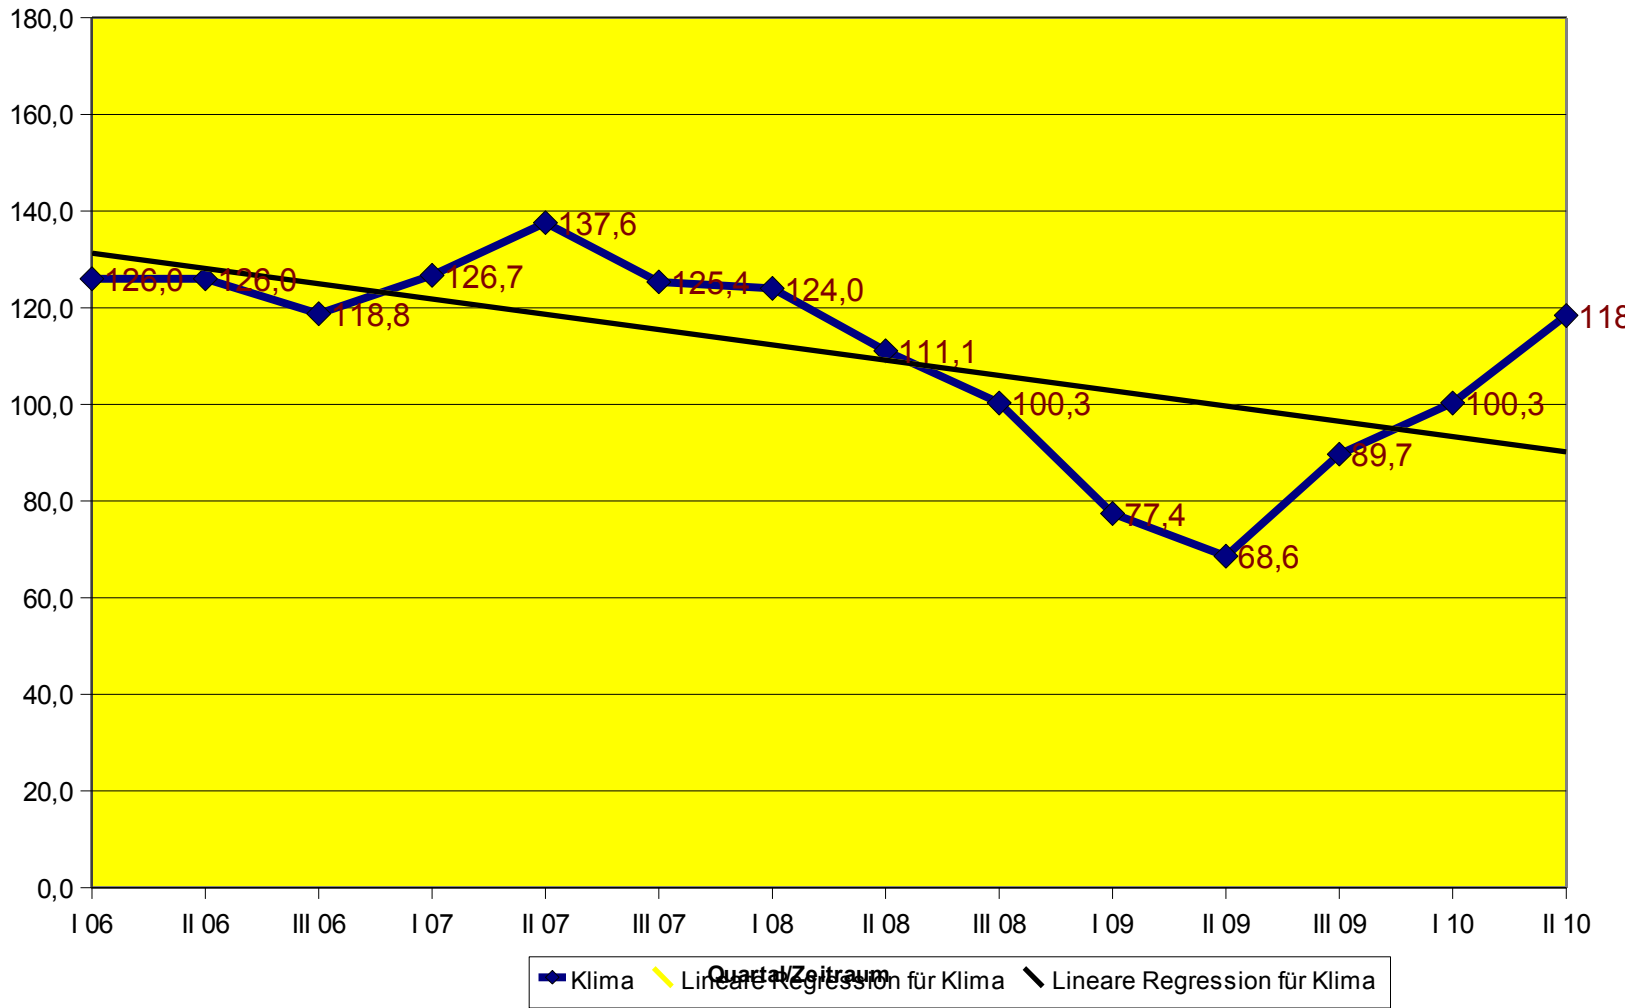

Geschäftsklimaindikator für die Wirtschaft der Region Fulda

ator kann zwischen den Werten 0 und 200 schwanken. Je höher der Wert, desto besser

Quartal/Zeitraum	Klima
I 06	126,0
II 06	126,0
III 06	118,8
I 07	126,7
II 07	137,6
III 07	125,4
I 08	124,0
II 08	111,1
III 08	100,3
I 09	77,4
II 09	68,6
III 09	89,7
I 10	100,3
II 10	118,4